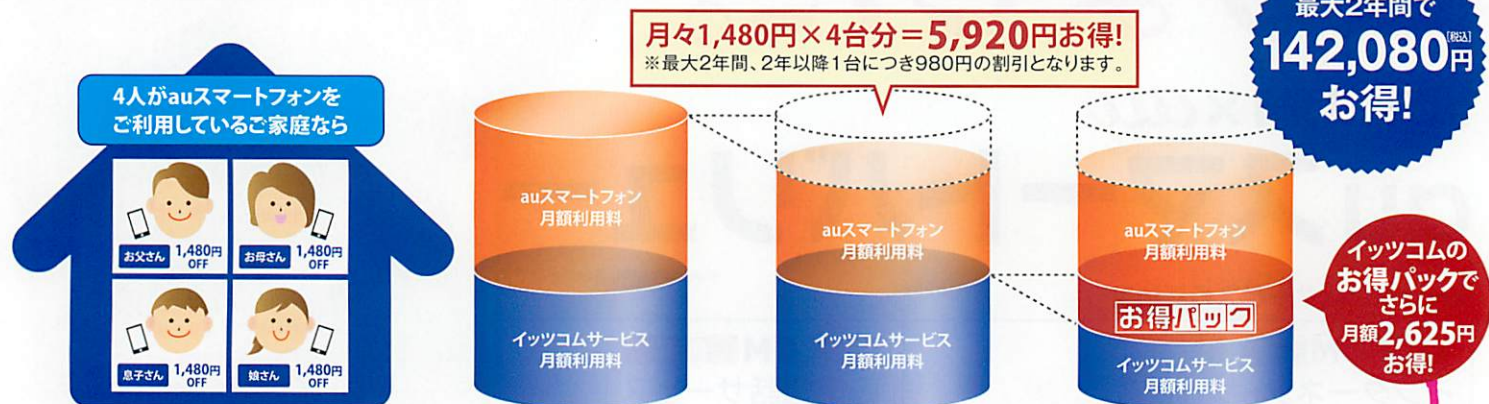

■auスマートフォンのご利用

auスマートフォン | パケット定額料金「ISフラット」 または 「プランF(IS)シンプル」

auスマートフォンのご利用料金が

最大2年間 1,480円/月 割引! [税込]

永年980円/月 + 最大2年間500円/月

※ISフラット(キャンペーン)をご利用のお客様は割引方法が異なります。

【割引内容】auスマートフォンのご利用料金から1,480円(永年980円/月+最大2年間500円/月)となります。【割引条件】イッツコムの「iTSCOM.net(かっとびメガ160/かっとびワイド/かっとびMANSION LAN)」+「ケーブルプラス電話」をお申し込み・またはご利用中のお客様で、au携帯電話(※1)の「ISフラット」または「プランF(IS)シンプル」をご利用中のお客様。※ISフラット(キャンペーン)をご利用中のお客様は、割引方法が異なります。※一部サービスは対象外となります。※1:条件を満たした場合、スマートフォン以外のケータイも割引の対象となります。

安心・高品質の証 4年連続第1位
ブロードバンドアワード 関東ベストキャリア受賞

イツコムエリアにお住まいの方へ、 auスマートバリュー登場!

※auへのお申し込みが必要です。

- ▶ イツコムのインターネット & 電話と auスマートフォンご利用で
▶ スマホが**最大2年間1,480円/月**お得!^[税込]
- ▶ **一緒に住んでる家族も10人まで**お得!

auスマートバリュー
のお申し込み受付