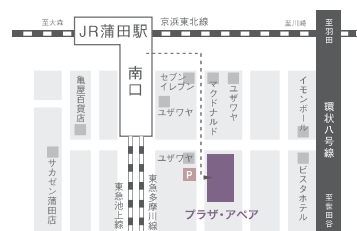

新郎新婦様のお子様全員にプレゼントいたします。

ロゼアン シャルムの神殿には、伊勢神宮の主祭神天照大神が祀られ、格調高い挙式が叶う

着席
80名

横浜エリア最大規模の本格神殿

特典対象式場1

ロゼアン シャルム (新横浜グレイスホテル)

ホテルでありながら
自由なスタイルでのウエディングが叶う

新横浜駅徒歩1分。新幹線の乗換もスムーズで遠方からのゲストも嬉しい好立地。さらに横浜マイスター監修のお料理でのおもてなしや、おふたりらしさ溢れる自由なスタイルでのウエディングが叶います。

Access JR東海道新幹線・横浜線、市営地下鉄「新横浜駅」より徒歩約1分

特典対象式場2

プラザ・アペア

1日2組限定! 1フロア貸切空間で叶える
アットホームなウエディング

「おもてなし」と「ふたりらしさ」を大切にしたいという想いから、1日2組限定のワンフロア貸切プライベート空間をご用意。お好みでセレクトできる「プリフィックス料理」のおもてなしと一緒に贅沢なひとときをお過ごしください。

Access JR京浜東北線、東急多摩川線・池上線「蒲田駅」より徒歩約2分