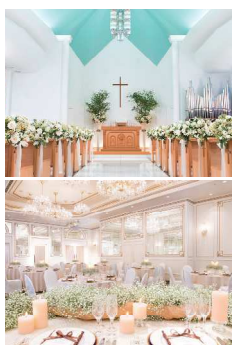

新郎新婦様のお子様全員にプレゼントいたします。

ロゼアン シャルムの神殿には、伊勢神宮の主祭神天照大神が祀られ、格調高い挙式が叶う

着席
80名

横浜エリア最大規模の本格神殿

特典対象式場1

ロゼアン シャルム (新横浜グレイスホテル)

ホテルでありながら
自由なスタイルでのウエディングが叶う

新横浜駅徒歩1分。新幹線の乗換もスムーズで遠方からのゲストも嬉しい好立地。さらに横浜マイスター監修のお料理でのおもてなしや、おふたりらしさ溢れる自由なスタイルでのウエディングが叶います。