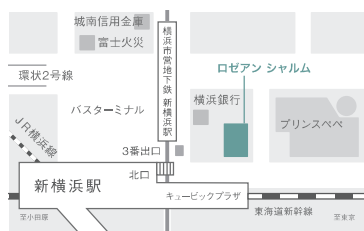

新郎新婦様のお子様全員にプレゼントいたします。

ロゼアン シャルムの神殿には、伊勢神宮の主祭神天照大神が祀られ、格調高い挙式が叶う

着席
80名

横浜エリア最大規模の本格神殿

特典対象式場1

ロゼアン シャルム (新横浜グレイスホテル)

ホテルでありながら
自由なスタイルでのウエディングが叶う

新横浜駅徒歩1分。新幹線の乗換もスムーズで遠方からのゲストも嬉しい好立地。さらに横浜マイスター監修のお料理でのおもてなしや、おふたりらしさ溢れる自由なスタイルでのウエディングが叶います。

Access JR東海道新幹線・横浜線、市営地下鉄「新横浜駅」より徒歩約1分

特典対象式場2

プラザ・アペア

1日2組限定! 1フロア貸切空間で叶える
アットホームなウエディング

「おもてなし」と「ふたりらしさ」を大切にしたいという想いから、1日2組限定のワンフロア貸切プライベート空間をご用意。お好みでセレクトできる「プリフィックス料理」のおもてなしと一緒に贅沢なひとときをお過ごしください。

Access JR京浜東北線、東急多摩川線・池上線「蒲田駅」より徒歩約2分